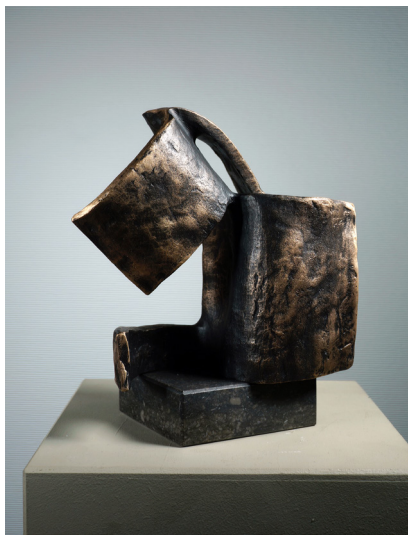

A R T
M E E T S
W I N E